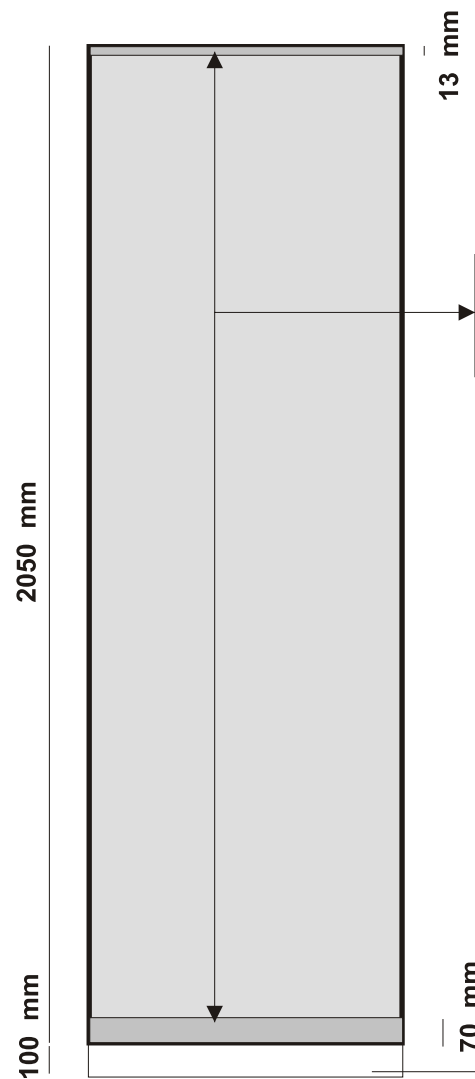

## Stelaż

a) 893 mm, b) 1025 mm, c) 1230 mm

215 mm

## Baner - grafika

Te miejsca są zasłonięte, będą mało widoczne. Proszę nie umieszczać napisów (tylko tło).

a) 822 mm, b) 962 mm, c) 1155 mm

10 cm białego paska - do nawinięcia na mechanizm zwijający