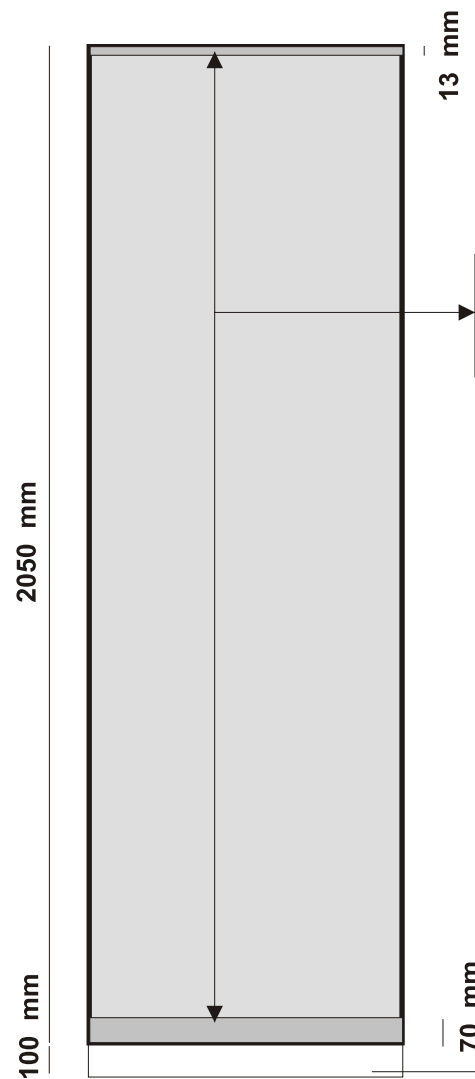

## Stelaż

a) 893 mm, b) 1025 mm, c) 1230 mm

215 mm

## Baner - grafika

Te miejsca są zasłonięte, będą mało widoczne. Proszę nie umieszczać napisów (tylko tło).

10 cm białego paska - do nawinięcia na mechanizm zwijający